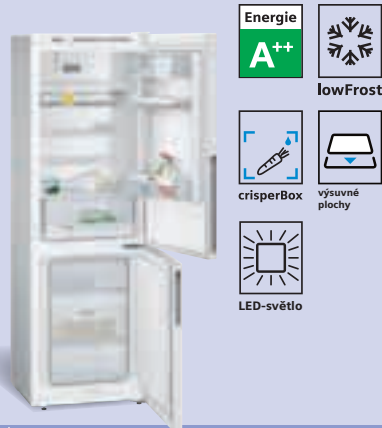

- objem: 250 l
- automatické odtávání
- dynamické chlazení/superchlazení
- 5 odkládacích ploch z bezpečnostního skla
- crispERBox
- LED osvětlení

mrazicí část

- objem: **** 94 l
- systém lowFrost
- supermrazení
- kapacita mrazení za 24 h: 7 kg
- doba skladování při poruše: 23 h

Rozměry (V x Š x H) v mm: 2010 x 600 x 650

Cena: 14 990 Kč

coolEfficiency kombinace

KG 36VVL30, inoxLook Kombinace chladnička/mraznička

- spotřeba energie za rok: 227 kWh
- užitný objem celkem: 309 l
- elektronická regulace teploty

chladicí část

- objem: 215 l
- automatické odtávání
- 4 odkládací plochy z bezpečnostního skla
- crispserBox
- LED osvětlení

mrazicí část

- objem: **** 94 l
- systém lowFrost
- supermrazení
- kapacita mrazení za 24 h: 7 kg
- doba skladování při poruše: 23 h