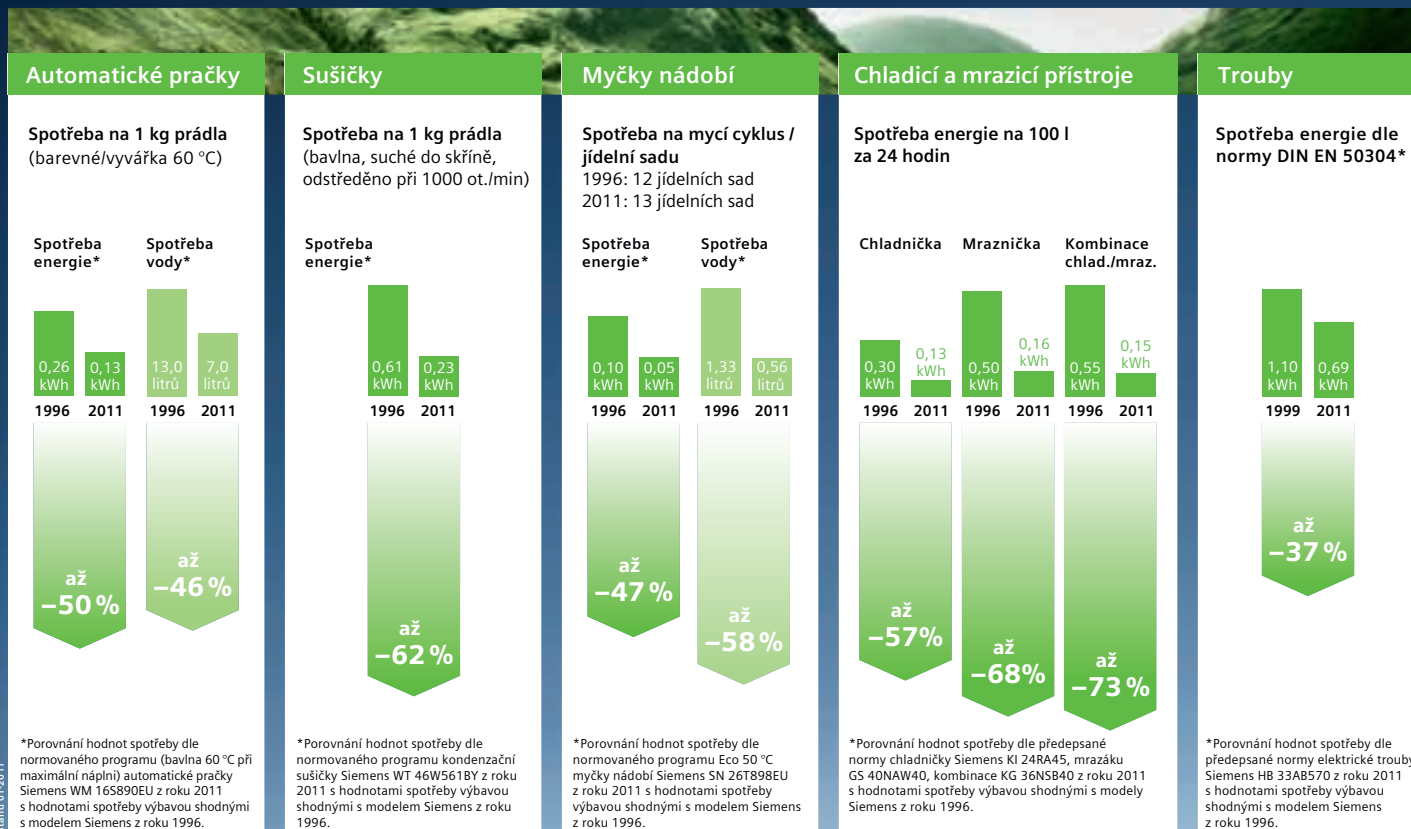

5 let záruky Siemens k modelům:

WM 16S890EU, WT 44W360BY

bonus k modelům:

GS 30DN11, KG 36AEW30,
KG 36EAL40, KG 39EAL40,
KG 36VWV30S, KG 36VVL30,
KG 39VWV30

bonus k modelu:

HB 23AB520

bonus k modelům:

EH 645QA16E, ET 645EE11

Bonusy...

Úspora vody a energie u domácích spotřebičů Siemens

Stavěno 01/2011

Výše příspěvku na likvidaci historických elektrozařízení (s platností od 1. 1. 2010)

druh elektrozařízení	výše příspěvku bez DPH	výše příspěvku vč. DPH
pračky	54,62 Kč	66,00 Kč
sušičky	54,62 Kč	66,00 Kč
myčky	54,62 Kč	66,00 Kč
sporáky, trouby	54,62 Kč	66,00 Kč
chladicí a mrazicí přístroje	180,67 Kč	217,00 Kč
vysavače	10,08 Kč	12,00 Kč
mikrovlnné trouby	10,08 Kč	12,00 Kč
sklokeramické desky	10,08 Kč	12,00 Kč
odsavače par	10,08 Kč	12,00 Kč
malé spotřebiče*	2,52 Kč	3,00 Kč
celoplynové sporáky	0,00 Kč	0,00 Kč
plynové desky	0,00 Kč	0,00 Kč